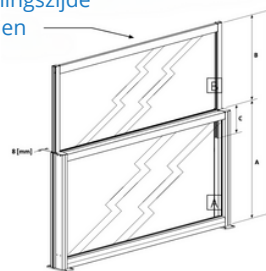

### Producteigenschappen

**Materiaal:** Aluminium en glas

**Maximale breedte:** 300 cm

**Maximale hoogte:** 250 cm

**Systeemkleuren:** Antraciet (structuurlak)\*

**Glas:** mat, helder of getint 5 mm gehard veiligheidsglas\*\*

### Afmetingen Lüderitz windscherm

⚠ Bij voorkeur plaatsing schuifend deel aan buitenkant (windzijde) i.v.m. windbelasting en stabiliteit.

**Windzijde:** Bedieningszijde van deze kant gezien

**Let op!**

A is altijd exclusief de voetplaat en het afdekkapje gemeten.  
D = bestelmaat

**Breedte:** min. 840 mm - max. 3000 mm

**Hoogte:** min. 1500 mm - max. 2500 mm

**Bedieningszijde:** links of rechts. De bedieningszijde is de zijde waar de motor zich bevindt. Deze zijde is altijd gezien vanaf de voorzijde van het schuivende deel. (**Let op!** Behalve bij een balkonopstelling is deze zijde altijd gezien vanaf de zijde met het vaste deel!)