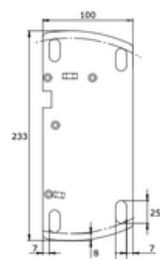

### Producteigenschappen

**Materiaal:** Aluminium en glas

**Maximale breedte:** 300 cm

**Maximale hoogte:** 250 cm

**Systeemkleuren:** Antraciet (structuurlak)\*

**Glas:** mat, helder of getint 5 mm gehard veiligheidsglas\*\*

### Afmetingen Lüderitz windscherm

⚠ Bij voorkeur plaatsing schuifend deel aan buitenkant (windzijde) i.v.m. windbelasting en stabiliteit.

**Windzijde:** Bedieningszijde van deze kant gezien

**Let op!**

A is altijd exclusief de voetplaat en het afdekkapje gemeten.  
D = bestelmaat

**Breedte:** min. 840 mm - max. 3000 mm

**Hoogte:** min. 1500 mm - max. 2500 mm

**Bedieningszijde:** links of rechts. De bedieningszijde is de zijde waar de motor zich bevindt. Deze zijde is altijd gezien vanaf de voorzijde van het schuivende deel. (**Let op!** Behalve bij een balkonopstelling is deze zijde altijd gezien vanaf de zijde met het vaste deel!)

### Afmetingen voetplaat

Dikte voetplaat: 10 [mm]